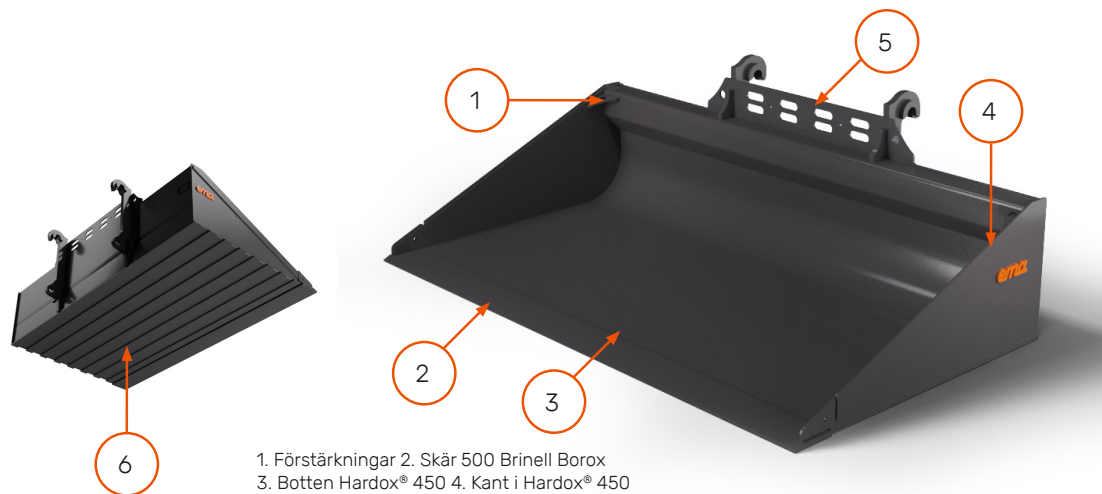

FRONTPLANERINGSSKOPA

HJULLASTARE HEAVY DUTY

- Botten i Hardox® 450
- Slitribbor i Hardox® 450

1. Förstärkningar
2. Skär 500 Brinell Borox
3. Botten Hardox® 450
4. Kant i Hardox® 450
5. Överfyllnadsskydd
6. Slitribbor Hardox® 450