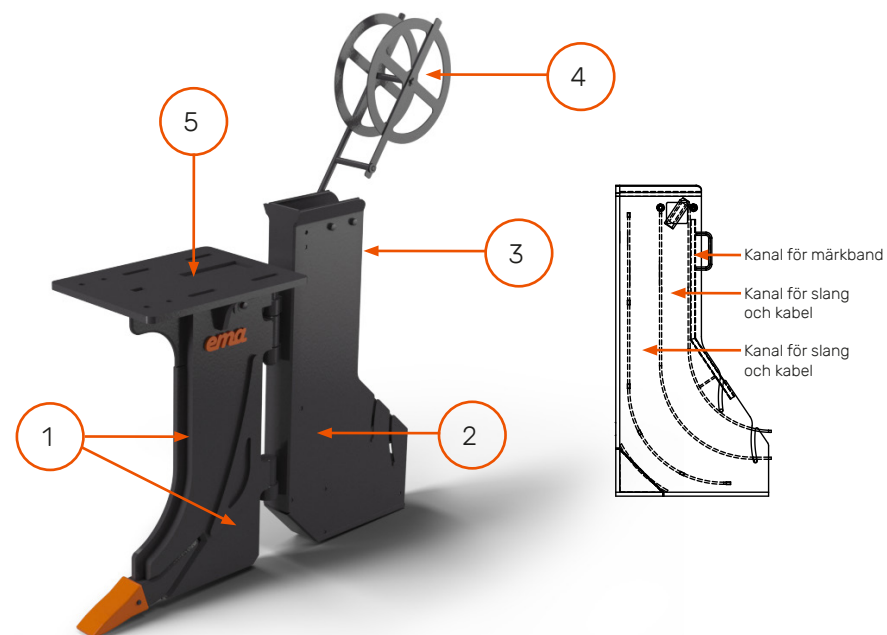

KABELPLOG

STANDARD DUTY

- Öppningsbara kanaler; se specifikation för mer info.
- Bultade fästen på samtliga kabelplogar utan fäste
- Hardox® 450 i hela läggaren samt där slitaget är stort på förrivaren
- Levereras komplett med märkbandshållare

Vår Standard Duty (STD) Kabelplog med sin unika design som gör att materialet inte fastnar mellan läggare och förrivare, konstruerad för att enkelt lägga kabel eller slang.

1. Hardox® 450 2. Hela läggaren Hardox® 450 3. 1 fast/1 öppen t.o.m. 800 mm läggdjup, 1 fast/2 öppna fr.o.m. 1000 mm läggdjup 4. Märkbandshållare 5. Bultade fästen på samtliga utan fäste
VIKTIGT: Bilden visar ett exempel på hur det kan se ut på en viss modell, variationer på andra produktmodeller kan förekomma. Alla produkter är inte godkända enligt Hardox® in My Body. Fråga oss om ni vill veta mer.

| ART NR | BENÄMNING | FÄSTE | BREDD INV | LÄGGDJUP | KANALER |
|----------|-----------|---------|-----------|----------|------------------|
| 07270017 | Kabelplog | S30/150 | 30 | 500 | 1 fast / 1 öppen |
| 07270018 | Kabelplog | S30/180 | 30 | 500 | 1 fast / 1 öppen |
| 07270001 | Kabelplog | S40 | 30 | 650 | 1 fast / 1 öppen |
| 07270008 | Kabelplog | S40 | 40 | 650 | 1 fast / 1 öppen |
| 07270011 | Kabelplog | S40 | 55 | 650 | 1 fast / 1 öppen |
| 07270013 | Kabelplog | S40 | 55 | 800 | 1 fast / 1 öppen |
| 07270002 | Kabelplog | NC | 50 | 1000 | 1 fast / 2 öppna |
| 07270020 | Kabelplog | NC | 65 | 1000 | 1 fast / 2 öppna |